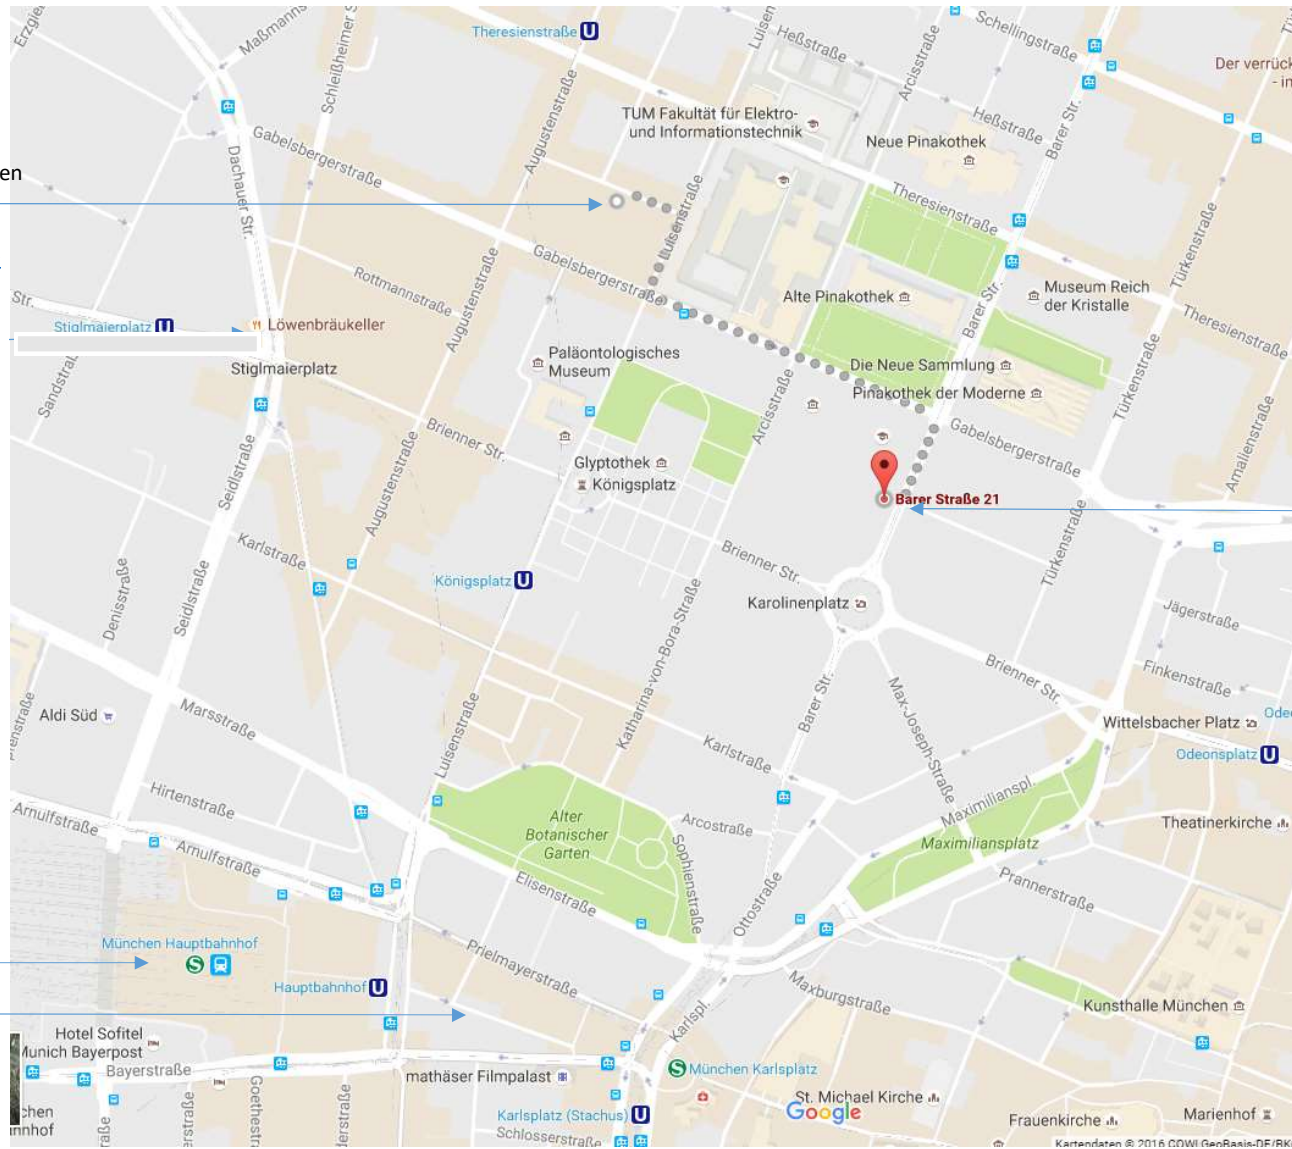

Hotel Königswache  
Steinheilstr. 7, 80333 München  
Tel.: +49 89 54 27 570  
Mail: [info@koenigswache.de](mailto:info@koenigswache.de)  
Web: [www.koenigswache.de](http://www.koenigswache.de)

Meeting Place  
TUM  
Chair of Information-oriented Control